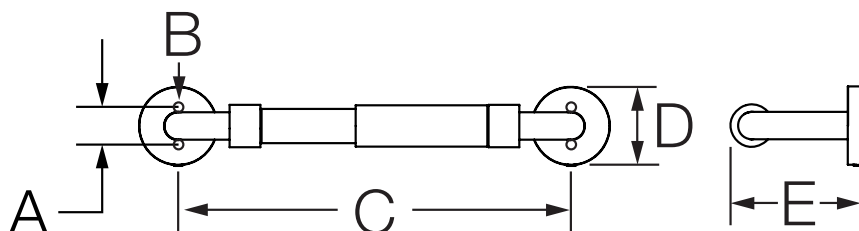

Location:

Identity™

673TP
Toilet Paper Holder
Specification Submittal

Model Numbers	Specification
<input type="checkbox"/> 673TP <i>Identity Toilet Paper Holder</i>	Toilet paper holder made from metal construction, plated in standard polished chrome finish. Includes durable anchors for 1/2" drywall or tile applications and features a universal mounting kit. When installed properly, the anchors hold a maximum weight of 50 lbs.
Modifications	Warranty
<input type="checkbox"/> -STN <i>Satin Nickel finish</i>	Limited Lifetime - to the original end purchaser in consumer/residential installations. 5 Years - for industrial/commercial installations. Refer to www.symmons.com/warranty for complete warranty information.

Note: Append appropriate -suffix to model number.

Dimensions

Measurements	
A	3/4", 19 mm
B	(4x) Hole Size Ø 5/16", 8 mm
C	8-1/2", 216 mm
D	1-13/16", 46 mm
E	2-7/8", 73 mm

Note: Dimensions subject to change without notice.

673TP

Porte-papier hygiénique

Présentation des spécifications

Numéros de modèle	Spécifications
<input type="checkbox"/> 673TP <i>Porte-papier hygiénique Identity</i>	Le porte-papier hygiénique est en métal, au fini chrome poli standard. Comprend des ancrages durables pour cloison sèche de 1/2 po ou carreaux, ainsi qu'une trousse d'installation universelle. Lorsqu'ils sont bien installés, les ancrages soutiennent un poids maximal de 50 livres.
Modifications	Garantie
<input type="checkbox"/> -STN <i>Fini nickel satiné</i> Remarque : Juxtaposer le -suffixe approprié au numéro de modèle.	À vie limitée - à l'acheteur final original dans les installations chez le client/résidentiel. 5 ans – pour des installations commerciales et industrielles. Se reporter au site www.symmons.com/warranty pour des informations complètes concernant la garantie.

Dimensions

Mesures	
A	3/4 po, 19 mm
B	(4x) Taille de trou Ø 5/16 po, 8 mm
C	8-1/2 po, 216 mm
D	1-13/16 po, 46 mm
E	2-7/8 po, 73 mm

Remarque : Les dimensions sont sujettes à changer sans préavis.