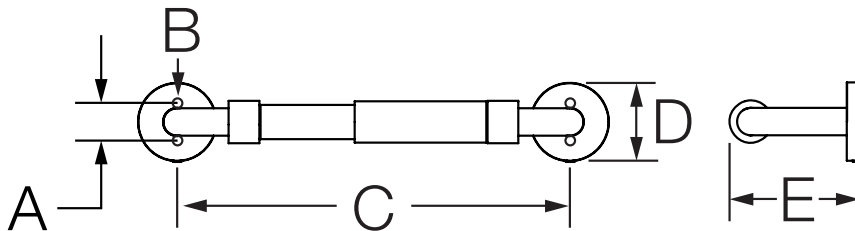

Location:

Identity™

673TP
Toilet Paper Holder
Specification Submittal

Model Numbers	Specification
<input type="checkbox"/> 673TP <i>Identity Toilet Paper Holder</i>	Toilet paper holder made from metal construction, plated in standard polished chrome finish. Includes durable anchors for 1/2" drywall or tile applications and features a universal mounting kit. When installed properly, the anchors hold a maximum weight of 50 lbs.
Modifications	Warranty
<input type="checkbox"/> -STN <i>Satin Nickel finish</i>	Limited Lifetime - to the original end purchaser in consumer/residential installations. 5 Years - for industrial/commercial installations. Refer to www.symmons.com/warranty for complete warranty information.

Note: Append appropriate -suffix to model number.

Dimensions

Measurements	
A	3/4", 19 mm
B	(4x) Hole Size Ø 5/16", 8 mm
C	8-1/2", 216 mm
D	1-13/16", 46 mm
E	2-7/8", 73 mm

Note: Dimensions subject to change without notice.

673TP

Porte-papier hygiénique

Présentation des spécifications

Numéros de modèle	Spécifications
<input type="checkbox"/> 673TP <i>Porte-papier hygiénique Identity</i>	Le porte-papier hygiénique est en métal, au fini chrome poli standard. Comprend des ancrages durables pour cloison sèche de 1/2 po ou carreaux, ainsi qu'une trousse d'installation universelle. Lorsqu'ils sont bien installés, les ancrages soutiennent un poids maximal de 50 livres.
Modifications	Garantie
<input type="checkbox"/> -STN <i>Fini nickel satiné</i> Remarque : Juxtaposer le -suffixe approprié au numéro de modèle.	À vie limitée - à l'acheteur final original dans les installations chez le client/résidentiel. 5 ans – pour des installations commerciales et industrielles. Se reporter au site www.symmons.com/warranty pour des informations complètes concernant la garantie.

Dimensions

Mesures	
A	3/4 po, 19 mm
B	(4x) Taille de trou Ø 5/16 po, 8 mm
C	8-1/2 po, 216 mm
D	1-13/16 po, 46 mm
E	2-7/8 po, 73 mm

Remarque : Les dimensions sont sujettes à changer sans préavis.