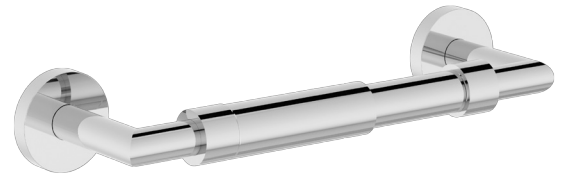

Location:

Identity™

673TP
Toilet Paper Holder
Specification Submittal

Model Numbers	Specification
<input type="checkbox"/> 673TP <i>Identity Toilet Paper Holder</i>	Toilet paper holder made from metal construction, plated in standard polished chrome finish. Includes durable anchors for 1/2" drywall or tile applications and features a universal mounting kit. When installed properly, the anchors hold a maximum weight of 50 lbs.
Modifications	Warranty
<input type="checkbox"/> -STN <i>Satin Nickel finish</i>	Limited Lifetime - to the original end purchaser in consumer/residential installations. 5 Years - for industrial/commercial installations. Refer to www.symmons.com/warranty for complete warranty information.

Note: Append appropriate -suffix to model number.

Dimensions

Measurements	
A	3/4", 19 mm
B	(4x) Hole Size Ø 5/16", 8 mm
C	8-1/2", 216 mm
D	1-13/16", 46 mm
E	2-7/8", 73 mm

Note: Dimensions subject to change without notice.

673TP

Porte-papier hygiénique

Présentation des spécifications

Numéros de modèle	Spécifications
<input type="checkbox"/> 673TP <i>Porte-papier hygiénique Identity</i>	Le porte-papier hygiénique est en métal, au fini chrome poli standard. Comprend des ancrages durables pour cloison sèche de 1/2 po ou carreaux, ainsi qu'une trousse d'installation universelle. Lorsqu'ils sont bien installés, les ancrages soutiennent un poids maximal de 50 livres.
Modifications	Garantie
<input type="checkbox"/> -STN <i>Fini nickel satiné</i> Remarque : Juxtaposer le -suffixe approprié au numéro de modèle.	À vie limitée - à l'acheteur final original dans les installations chez le client/résidentiel. 5 ans – pour des installations commerciales et industrielles. Se reporter au site www.symmons.com/warranty pour des informations complètes concernant la garantie.

Dimensions

Mesures	
A	3/4 po, 19 mm
B	(4x) Taille de trou Ø 5/16 po, 8 mm
C	8-1/2 po, 216 mm
D	1-13/16 po, 46 mm
E	2-7/8 po, 73 mm

Remarque : Les dimensions sont sujettes à changer sans préavis.