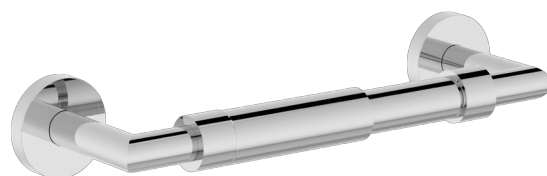

Location:

Identity™

673TP
Toilet Paper Holder
Specification Submittal

Model Numbers	Specification
<input type="checkbox"/> 673TP <i>Identity Toilet Paper Holder</i>	Toilet paper holder made from metal construction, plated in standard polished chrome finish. Includes durable anchors for 1/2" drywall or tile applications and features a universal mounting kit. When installed properly, the anchors hold a maximum weight of 50 lbs.
Modifications	Warranty
<input type="checkbox"/> -STN <i>Satin Nickel finish</i>	Limited Lifetime - to the original end purchaser in consumer/residential installations. 5 Years - for industrial/commercial installations. Refer to www.symmons.com/warranty for complete warranty information.

Note: Append appropriate -suffix to model number.

Dimensions

Measurements	
A	3/4", 19 mm
B	(4x) Hole Size Ø 5/16", 8 mm
C	8-1/2", 216 mm
D	1-13/16", 46 mm
E	2-7/8", 73 mm

Note: Dimensions subject to change without notice.

673TP

Porte-papier hygiénique

Présentation des spécifications

Numéros de modèle	Spécifications
<input type="checkbox"/> 673TP <i>Porte-papier hygiénique Identity</i>	Le porte-papier hygiénique est en métal, au fini chrome poli standard. Comprend des ancrages durables pour cloison sèche de 1/2 po ou carreaux, ainsi qu'une trousse d'installation universelle. Lorsqu'ils sont bien installés, les ancrages soutiennent un poids maximal de 50 livres.
Modifications	Garantie
<input type="checkbox"/> -STN <i>Fini nickel satiné</i> Remarque : Juxtaposer le -suffixe approprié au numéro de modèle.	À vie limitée - à l'acheteur final original dans les installations chez le client/résidentiel. 5 ans – pour des installations commerciales et industrielles. Se reporter au site www.symmons.com/warranty pour des informations complètes concernant la garantie.

Dimensions

Mesures	
A	3/4 po, 19 mm
B	(4x) Taille de trou Ø 5/16 po, 8 mm
C	8-1/2 po, 216 mm
D	1-13/16 po, 46 mm
E	2-7/8 po, 73 mm

Remarque : Les dimensions sont sujettes à changer sans préavis.