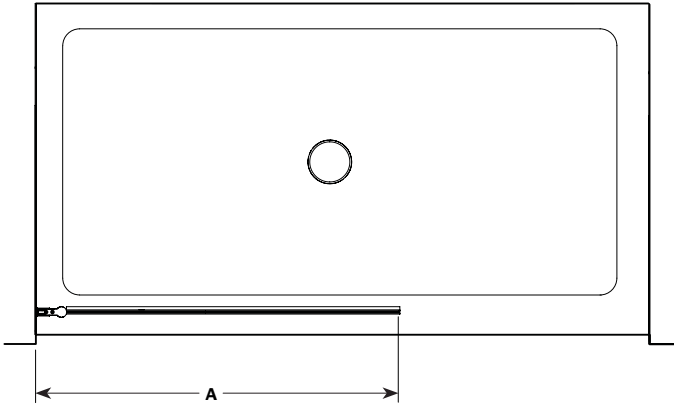

Siena Solo Tub Shield / Écran de Baignoire | Tub / Baignoire

Semi-frameless tub shield / Écran de baignoire pivotant avec cadre partiel

Model shown / Modèle présenté : ESB34-11-40

FEATURES / CARACTÉRISTIQUES :

- Single pivoting panel
Panneau simple pivotant
- 1/4" (6mm) clear tempered glass
Verre trempé clair de 1/4" (6 mm)
- Easy to install (see Instruction Manual)
Facile à installer (Voir le manuel d'instruction)

*Panel can go past 90° but may come in contact with wall
 *Le panneau peut dépasser 90° mais peut entrer en contact avec le mur

MODEL MODÈLE	WIDTH LARGEUR (A)	HEIGHT HAUTEUR (B)	CLEARANCE DÉGAGEMENT (C)	FINISH FINI	GLASS VERRE	BASE
ESB34	34 1/4" 870mm	58" 1473mm	32" 813mm	11 / 25 / 33	40	N/A