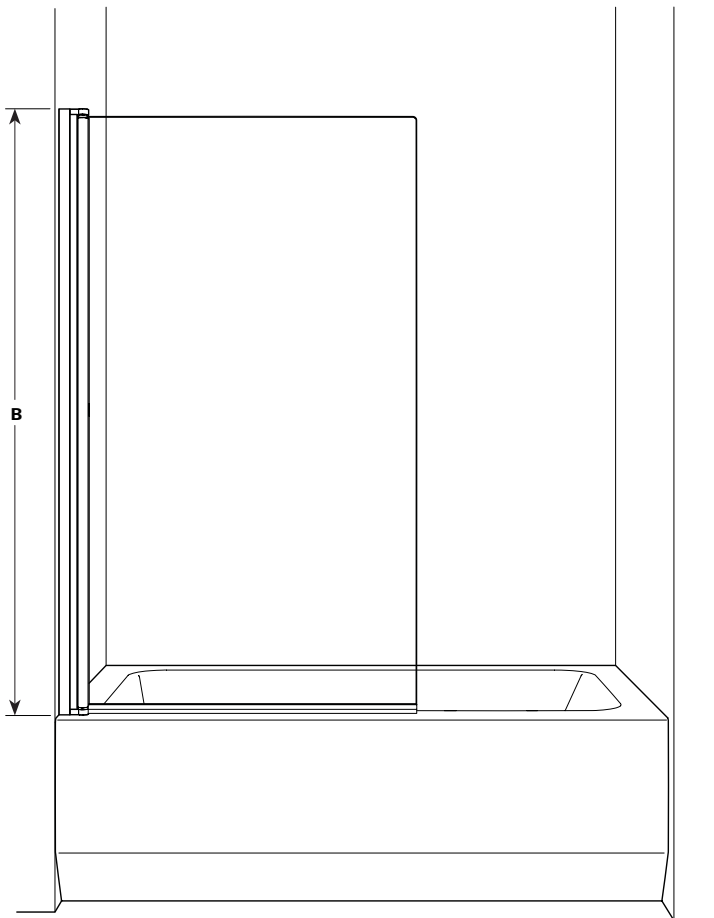

Siena Solo Tub Shield / Écran de Baignoire | Tub / Baignoire

Semi-frameless tub shield / Écran de baignoire pivotant avec cadre partiel

Model shown / Modèle présenté : ESB34-11-40

FEATURES / CARACTÉRISTIQUES :

- Single pivoting panel
Panneau simple pivotant
- 1/4" (6mm) clear tempered glass
Verre trempé clair de 1/4" (6 mm)
- Easy to install (see Instruction Manual)
Facile à installer (Voir le manuel d'instruction)

*Panel can go past 90° but may come in contact with wall
 *Le panneau peut dépasser 90° mais peut entrer en contact avec le mur

MODEL MODÈLE	WIDTH LARGEUR (A)	HEIGHT HAUTEUR (B)	CLEARANCE DÉGAGEMENT (C)	FINISH FINI	GLASS VERRE	BASE
ESB34	34 1/4" 870mm	58" 1473mm	32" 813mm	11 / 25 / 33	40	N/A