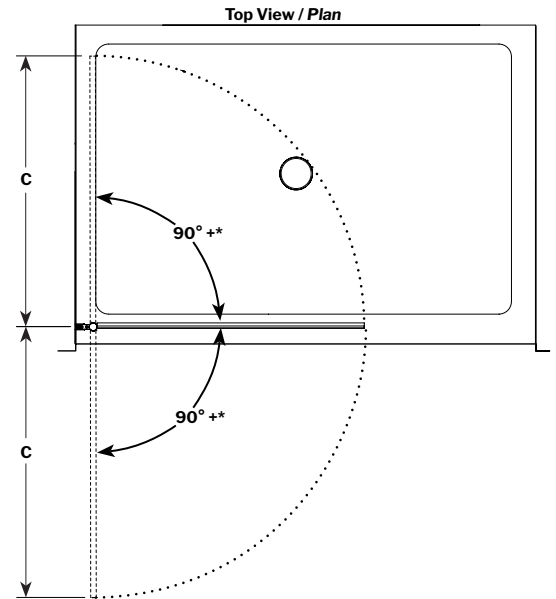

Siena Solo Tub Shield / Écran de Baignoire | Tub / Baignoire

Semi-frameless tub shield / Écran de baignoire pivotant avec cadre partiel

Model shown / Modèle présenté : ESB34-11-40

FEATURES / CARACTÉRISTIQUES :

- Single pivoting panel
Panneau simple pivotant
- 1/4" (6mm) clear tempered glass
Verre trempé clair de 1/4" (6 mm)
- Easy to install (see Instruction Manual)
Facile à installer (Voir le manuel d'instruction)

*Panel can go past 90° but may come in contact with wall
 *Le panneau peut dépasser 90° mais peut entrer en contact avec le mur

MODEL MODÈLE	WIDTH LARGEUR (A)	HEIGHT HAUTEUR (B)	CLEARANCE DÉGAGEMENT (C)	FINISH FINI	GLASS VERRE	BASE
ESB34	34 1/4" 870mm	58" 1473mm	32" 813mm	11 / 25 / 33	40	N/A